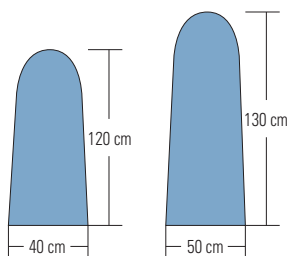

PIANO NORMALE
STANDARD BOARD

PIANO MAXI
MAXI BOARD